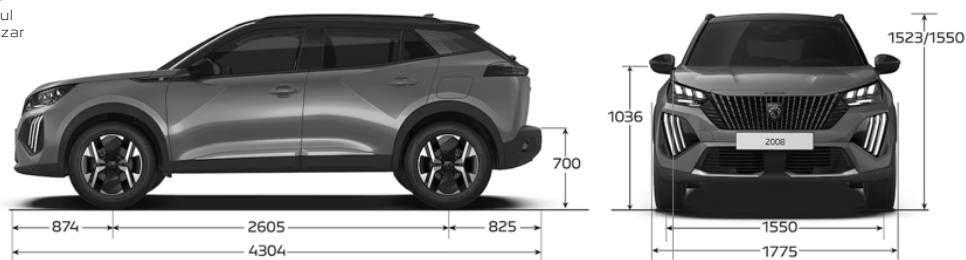

PEUGEOT **2008**

Para los adelantados a su tiempo

PEUGEOT 2008 CARACTERÍSTICAS TÉCNICAS

CARACTERÍSTICAS TÉCNICAS	2008 Active T200 AM25	2008 Allure T200 AM25	2008 GT T200 AM25
Combustible	Nafta	Nafta	Nafta
Potencia Máx. (cv/rpm)	120 / 5.750	120 / 5.750	120 / 5.750
Par motor (Nm/rpm)	20,4 / 1,750	20,4 / 1,750	20,4 / 1,750
Cilindrada (cm ³)	999	999	999
Caja de velocidades	CVT 7vel	CVT 7vel	CVT 7vel
Velocidad Máx. (Km/h)	186	186	186
Volumen de Baúl (lts)	434	434	434
Capacidad del Tanque de Combustible (lt)	47	47	47
Discos delanteros ventilados	SI	SI	SI
Discos traseros sólidos	SI	SI	SI
Dimensiones de rodado	215/60/17	215/60/17	215/60/17
Garantía	3 años o 100.000km	3 años o 100.000km	3 años o 100.000km
SEGURIDAD			
Ayuda al arranque en pendiente	SI	SI	SI
Airbags frontales conductor y pasajero	SI	SI	SI
Airbags laterales delanteros	SI	SI	SI
Airbags de cortina	-	SI	SI
Cámara de visión trasera	Vision Park 180°	Vision Park 360°	Vision Park 360°
Fijaciones de Asientos ISOFIX y TOP TETHER	SI	SI	SI
Indicador de descanso recomendado	-	SI	SI
Alerta de riesgo de colisión	-	SI	SI
Frenado automático de emergencia	-	SI	SI
Asistencia al mantenimiento de carril	-	SI	SI
Sensores de estacionamiento	Traseros	Traseros + Delanteros	Traseros + Delanteros
Lectura e indicador de límite de velocidad	-	SI	SI
Alerta de subinflado de neumático iTPMS	SI	SI	SI
Alerta de punto ciego	-	SI	SI
Luces altas automáticas	-	SI	SI
Faro antiniebla trasero	SI	SI	SI
Alarma perimetral	SI	SI	SI
Rueda de auxilio (125/85 R16)	SI	SI	SI
TECNOLOGÍA Y CONFORT			
Volante multifunción	SI	SI	SI
Freno de mano electrónico	SI	SI	SI
Llave con acceso y arranque manos libres (ADML)	-	SI	SI
Levas al volante	-	-	SI
Pantalla multimedia táctil de 10"	SI	SI	SI
Mirror Screen inalámbrico (Apple CarPlay/Android Auto)	SI	SI	SI
Cargador inductivo de smartphones	-	SI	SI
Climatizador automático	SI	SI	SI
Techo panorámico	-	-	SI
Espejos exteriores con plegado eléctrico	-	SI	SI
Tablero de instrumentos digital	2D	2D	3D
Asiento conductor con regulación en altura	SI	SI	SI
ESTILO INTERIOR			
Manijas internas de puerta	Aluminio	Aluminio	Aluminio
Salidas de aire	Cromadas	Cromadas	Cromadas
Costuras de interior en Verde GT	-	-	SI
Tapizado	Tela y Cuero	Tela y Cuero	Cuero
ESTILO EXTERIOR			
Bitono	-	-	SI
Embellecedor de grilla delantera	Negro piano	Negro piano	Color carrocería
Faros delanteros	Eco LED	Eco LED	Full LED
Faros colmillos DRL LED	SI	SI	SI
Faros LED traseros	SI	SI	SI
Espejos exteriores	Negro Piano	Negro Piano	Negro Piano
Aplique en bajo de puertas	Negro Mate	Gris Aluminio	Negro Piano
Barra de techo longitudinales	SI	SI	SI
Llantas	17" diamantadas	17" diamantadas	17" diamantadas