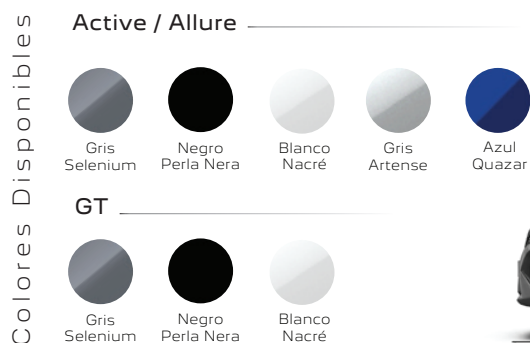

PEUGEOT **2008**

Para los adelantados a su tiempo

PEUGEOT 2008 CARACTERÍSTICAS TÉCNICAS

CARACTERÍSTICAS TÉCNICAS	2008 Active T200 AM25	2008 Allure T200 AM25	2008 GT T200 AM25
Combustible	Nafta	Nafta	Nafta
Potencia Máx. (cv/rpm)	120 / 5.750	120 / 5.750	120 / 5.750
Par motor (Nm/rpm)	20,4 / 1,750	20,4 / 1,750	20,4 / 1,750
Cilindrada (cm ³)	999	999	999
Caja de velocidades	CVT 7vel	CVT 7vel	CVT 7vel
Velocidad Máx. (Km/h)	186	186	186
Volumen de Baúl (lts)	434	434	434
Capacidad del Tanque de Combustible (lt)	47	47	47
Discos delanteros ventilados	SI	SI	SI
Discos traseros sólidos	SI	SI	SI
Dimensiones de rodado	215/60/17	215/60/17	215/60/17
Garantía	3 años o 100.000km	3 años o 100.000km	3 años o 100.000km
SEGURIDAD			
Ayuda al arranque en pendiente	SI	SI	SI
Airbags frontales conductor y pasajero	SI	SI	SI
Airbags laterales delanteros	SI	SI	SI
Airbags de cortina	-	SI	SI
Cámara de visión trasera	Vision Park 180°	Vision Park 360°	Vision Park 360°
Fijaciones de Asientos ISOFIX y TOP TETHER	SI	SI	SI
Indicador de descanso recomendado	-	SI	SI
Alerta de riesgo de colisión	-	SI	SI
Frenado automático de emergencia	-	SI	SI
Asistencia al mantenimiento de carril	-	SI	SI
Sensores de estacionamiento	Traseros	Traseros + Delanteros	Traseros + Delanteros
Lectura e indicador de límite de velocidad	-	SI	SI
Alerta de subinflado de neumático iTPMS	SI	SI	SI
Alerta de punto ciego	-	SI	SI
Luces altas automáticas	-	SI	SI
Faro antiniebla trasero	SI	SI	SI
Alarma perimetral	SI	SI	SI
Rueda de auxilio (125/85 R16)	SI	SI	SI
TECNOLOGÍA Y CONFORT			
Volante multifunción	SI	SI	SI
Freno de mano electrónico	SI	SI	SI
Llave con acceso y arranque manos libres (ADML)	-	SI	SI
Levas al volante	-	-	SI
Pantalla multimedia táctil de 10"	SI	SI	SI
Mirror Screen inalámbrico (Apple CarPlay/Android Auto)	SI	SI	SI
Cargador inductivo de smartphones	-	SI	SI
Climatizador automático	SI	SI	SI
Techo panorámico	-	-	SI
Espejos exteriores con plegado eléctrico	-	SI	SI
Tablero de instrumentos digital	2D	2D	3D
Asiento conductor con regulación en altura	SI	SI	SI
ESTILO INTERIOR			
Manijas internas de puerta	Aluminio	Aluminio	Aluminio
Salidas de aire	Cromadas	Cromadas	Cromadas
Costuras de interior en Verde GT	-	-	SI
Tapizado	Tela y Cuero	Tela y Cuero	Cuero
ESTILO EXTERIOR			
Bitono	-	-	SI
Embellecedor de grilla delantera	Negro piano	Negro piano	Color carrocería
Faros delanteros	Eco LED	Eco LED	Full LED
Faros colmillos DRL LED	SI	SI	SI
Faros LED traseros	SI	SI	SI
Espejos exteriores	Negro Piano	Negro Piano	Negro Piano
Aplique en bajo de puertas	Negro Mate	Gris Aluminio	Negro Piano
Barra de techo longitudinales	SI	SI	SI
Llantas	17" diamantadas	17" diamantadas	17" diamantadas